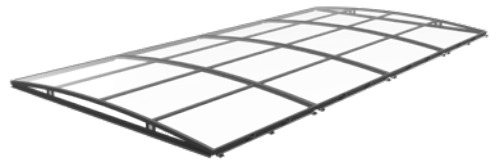

Ce type d'abri présente des panneaux modulaires, empilables, ou alignable verticalement, qui se déploient manuellement ou automatiquement pour recouvrir toute la surface de la piscine et se fondre harmonieusement avec la piscine et son environnement.

Extrêmement simple à utiliser, son design s'avère être même plus soigné et élégant lorsque l'abri est ouvert.

MINIMAL

ABRIS PLATS

ABRI PLAT MOTORISÉ

ABRI PLAT AMOVIBLE

ABRIS

PERGOLAS

MINIMAL