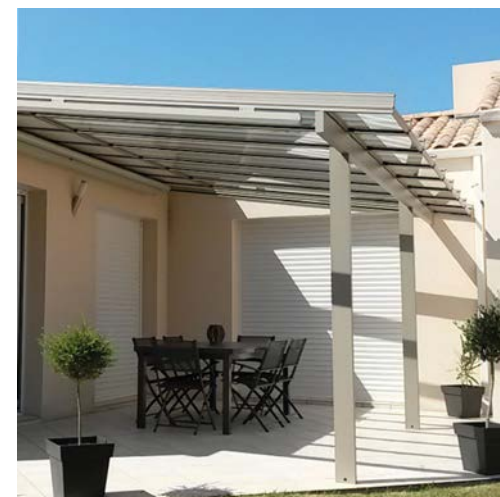

TOIT FIXE

100% SUR MESURE

La pergola s'adapte à tout type de maison et à tous les goûts. Il est possible de la composer en choisissant différentes solutions pour l'intimité et la protection. Elle est destinée à évoluer dans le temps, selon tes besoins.

- AMPLÉ CHOIX DE REMPLISSAGES DU TOIT
- ECLAIRAGE À LED INTEGRÉ OPTIONNEL
- VITRAGE POUR LA FAÇADE OPTIONNEL
- DESIGN MODERNE AVEC EFFET TOIT EN SAILLIE