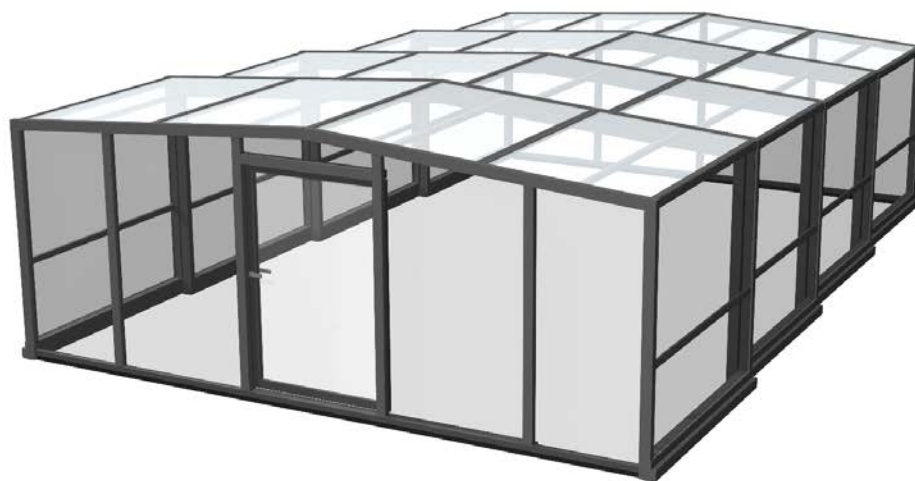

Les abris pour piscine Relax en aluminium sont structures extrêmement légères mais autant résistantes.

La grande versatilité de ce matériau permet de mettre au point structures de section et épaisseur variable.

Cette structure est bien balancée par la grande force et résistance données par les plaques d'assemblage en acier inox et par les vis de fixation en acier M8/A2.

ABRIS

PERGOLAS

RELAX

ALLUMINIUM

ABRIS

PERGOLAS

RELAX

BOIS

Les abris pour piscine Relax en bois sont adaptés pour conférer élégance à votre jardin.

Ce matériau utilisé avec succès dans le bâtiment et dans la quasi-totalité des piscines publiques nous permet de conjuguer design, solidité et durabilité.