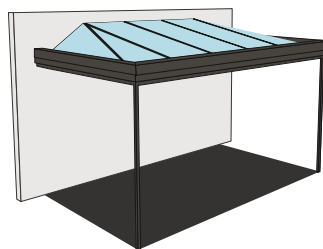

Il est en outre possible de l'équiper, même plus tard, de vitrage ou profilés sans pont thermique, en la transformant en véranda-jardin d'hiver.

ABRIS

PERGOLAS

PERGOLA

TOIT FIXE

FORMES

FORME DROITE

La forme droite est par excellence la forme originelle de la pergola. Son faitage linéaire s'adapte facilement au bâti existant.

FORME ARÊTIER

Avec/sans pan coupé, la pergola avec forme arêtier va apporter plus de modernité. Elle s'intègre à tous les styles de maison.

FORME DEMI-SOLEIL

Avec/sans pan coupé, la pergola avec forme demi-soleil est une forme de toiture plus travaillée. Elle se marie idéalement avec les maisons traditionnelles et de caractère.