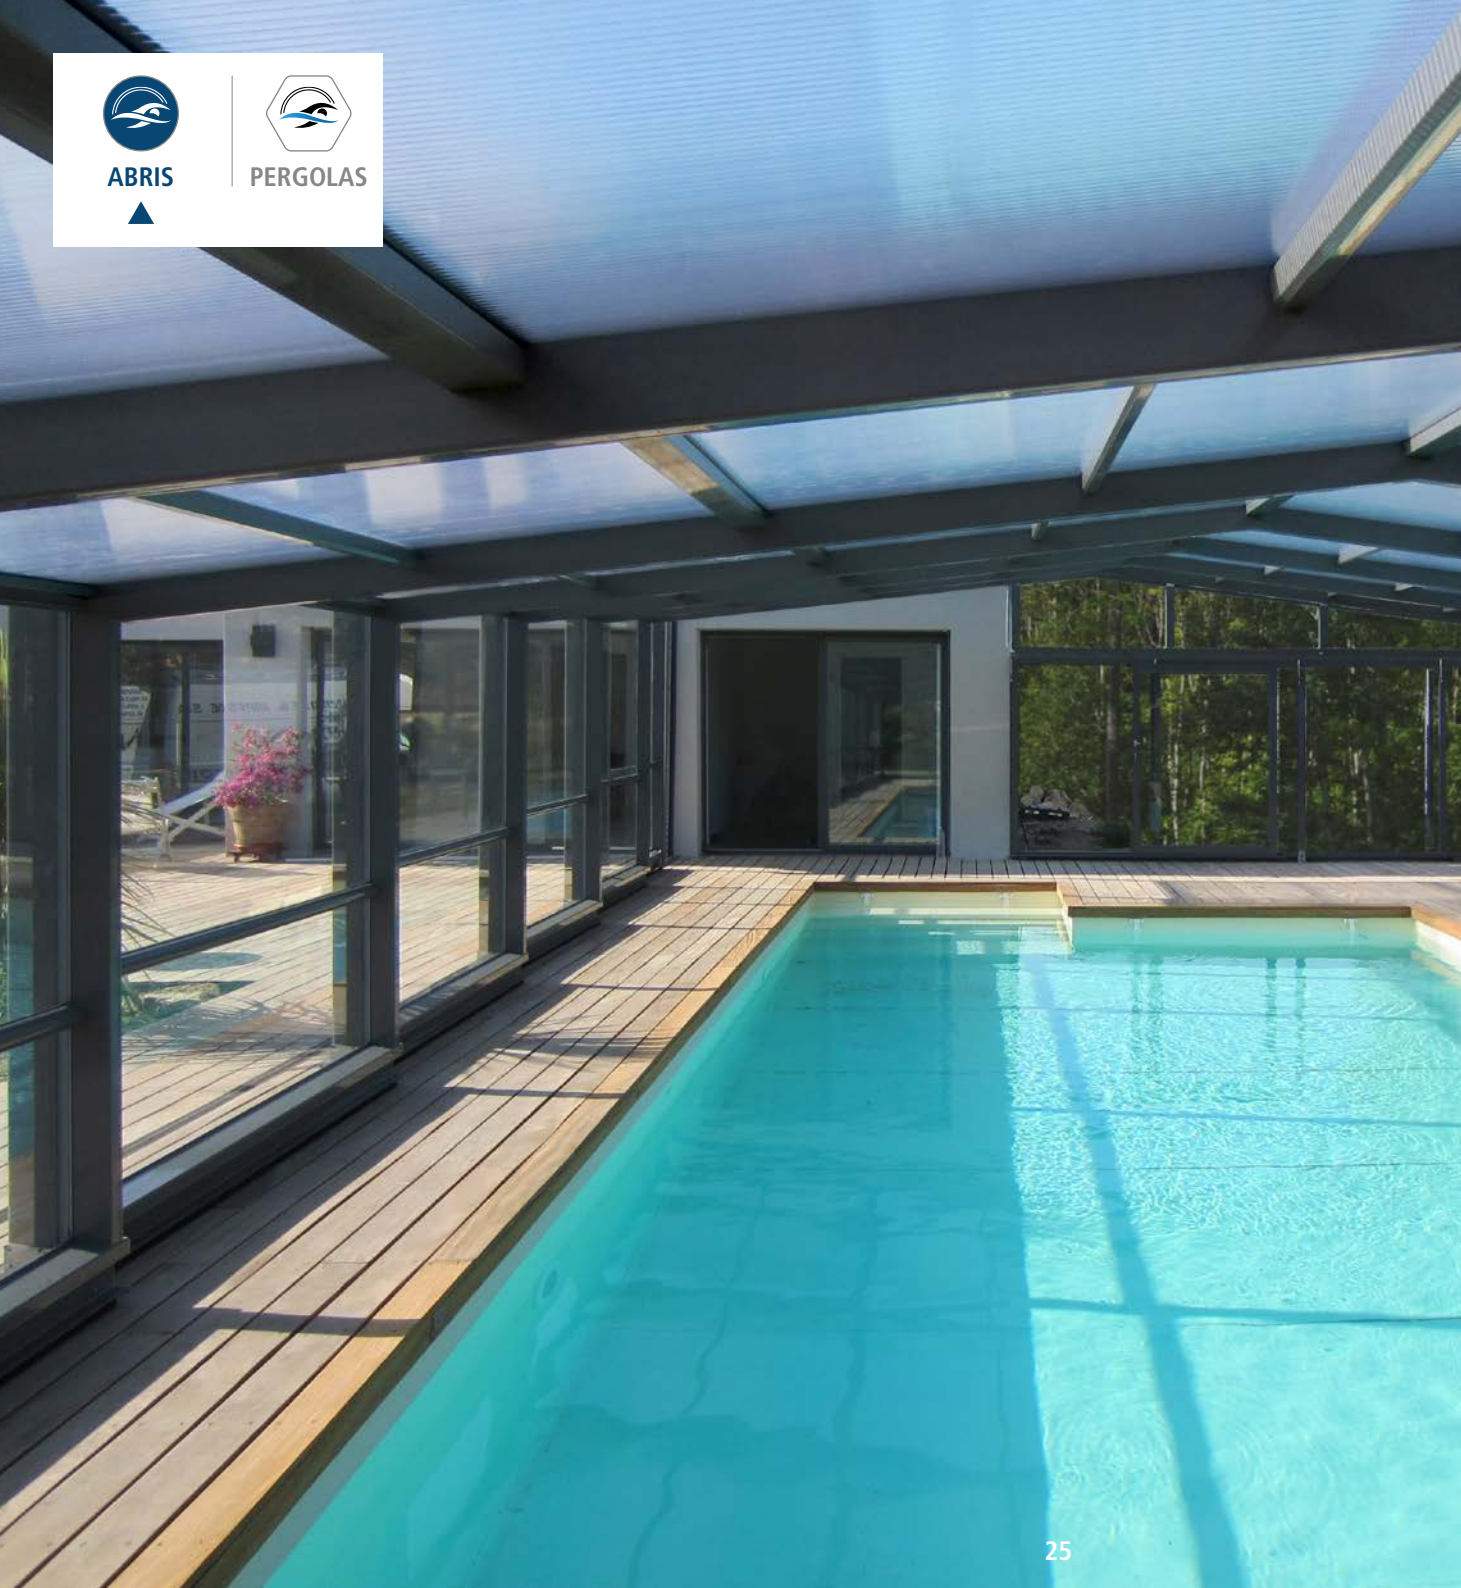

Ce type d'abri présente des panneaux modulaires, empilables, ou alignable verticalement, qui se déploient manuellement ou automatiquement pour recouvrir toute la surface de la piscine et se fondre harmonieusement avec la piscine et son environnement.

ABRIS

PERGOLAS

COMFORT

MI-HAUTS

ABRIS

PERGOLAS

RELAX

Les modèles de la ligne **Relax** Abritaly couvrent et protègent complètement la piscine, en offrant un espace convivial où passer des moments de relax hors ou dans l'eau.

LES AVANTAGES DES ABRIS RELAX

ALUMINIUM

BOIS

XXL

ABRIS

PERGOLAS

RELAX

ALLUMINIUM

Les abris pour piscine Relax en aluminium sont structures extrêmement légères mais autant résistantes.

La grande versatilité de ce matériau permet de mettre au point structures de section et épaisseur variable.