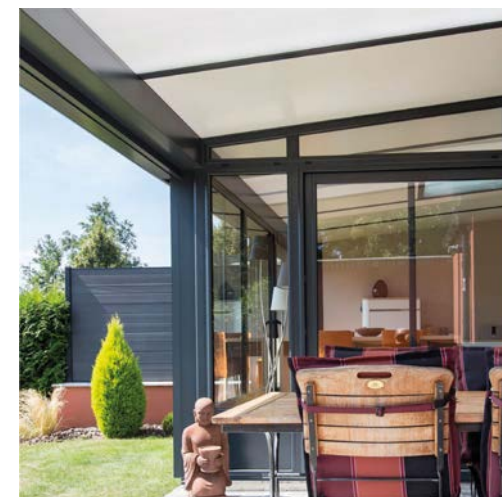

TOIT FIXE

100% IMPERMEABLE

La pergola à toit fixe est équipée d'un système de montage qui garantit une imperméabilisation parfaite du toit et une vraie protection contre les intempéries.

Il est en outre possible de l'équiper, même plus tard, de vitrage ou profilés sans pont thermique, en la transformant en véranda-jardin d'hiver.