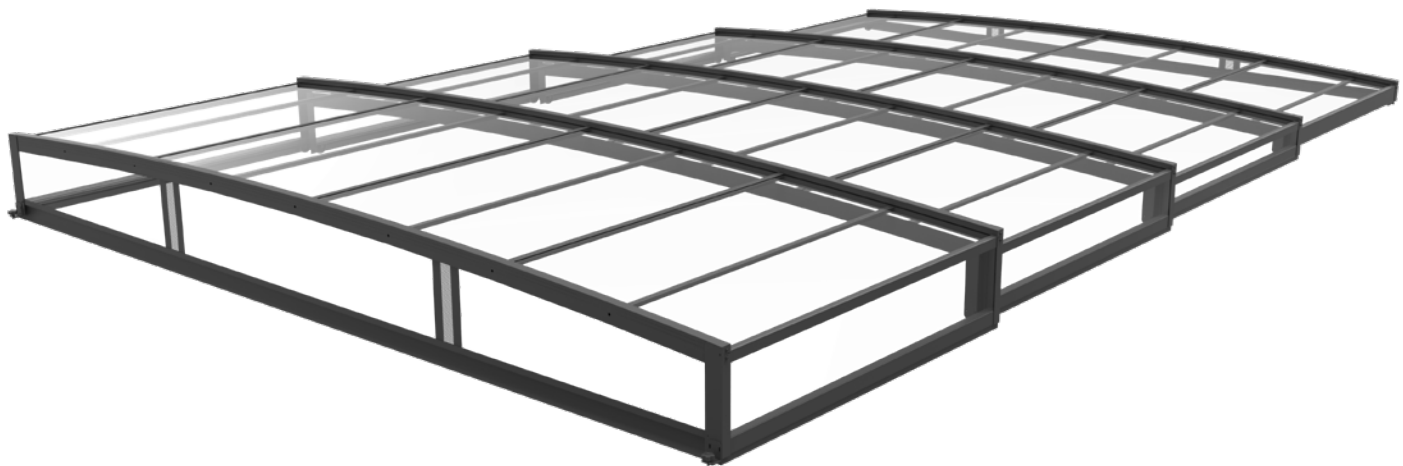

Ce type d'abri présente des panneaux modulaires, empilables, ou alignable verticalement, qui se déploient manuellement ou automatiquement pour recouvrir toute la surface de la piscine et se fondre harmonieusement avec la piscine et son environnement.

Il s'agit d'une typologie d'abri pour piscine très versatile, parfaitement adaptable à la forme de votre piscine, en raison des nombreux matériaux et couleurs, et de la possibilité de choisir entre le modèle à volets junior, hors sol ou immergé.

COPERTURE

PERGOLE

MINIMAL

VOLETS POUR PISCINES

ABRIS

PERGOLAS

MINIMAL

TELESCOPIQUES ULTRA-BAS

Les abris télescopiques Abritaly sont la solution idéale pour ceux qui désirent un abri pour piscine élégant et fonctionnel, sans rails.

Contrairement aux abris télescopiques ordinaires, le design discret et l'encombrement réduit en font un modèle très élégant, grâce aux matériaux utilisés, qui rendent cet abri complètement transparent, en permettant de mettre en valeur l'eau de la piscine.