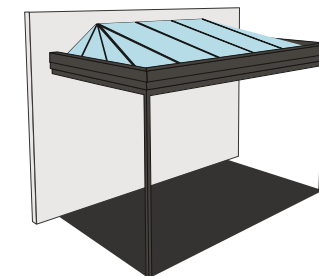

Il est en outre possible de l'équiper, même plus tard, de vitrage ou profilés sans pont thermique, en la transformant en véranda-jardin d'hiver.

ABRIS

PERGOLAS

PERGOLA

TOIT FIXE

FORMES

FORME DROITE

La forme droite est par excellence la forme originelle de la pergola. Son faitage linéaire s'adapte facilement au bâti existant.

FORME ARÊTIER

Avec/sans pan coupé, la pergola avec forme arêtier va apporter plus de modernité. Elle s'intègre à tous les styles de maison.

FORME DEMI-SOLEIL

Avec/sans pan coupé, la pergola avec forme demi-soleil est une forme de toiture plus travaillée. Elle se marie idéalement avec les maisons traditionnelles et de caractère.