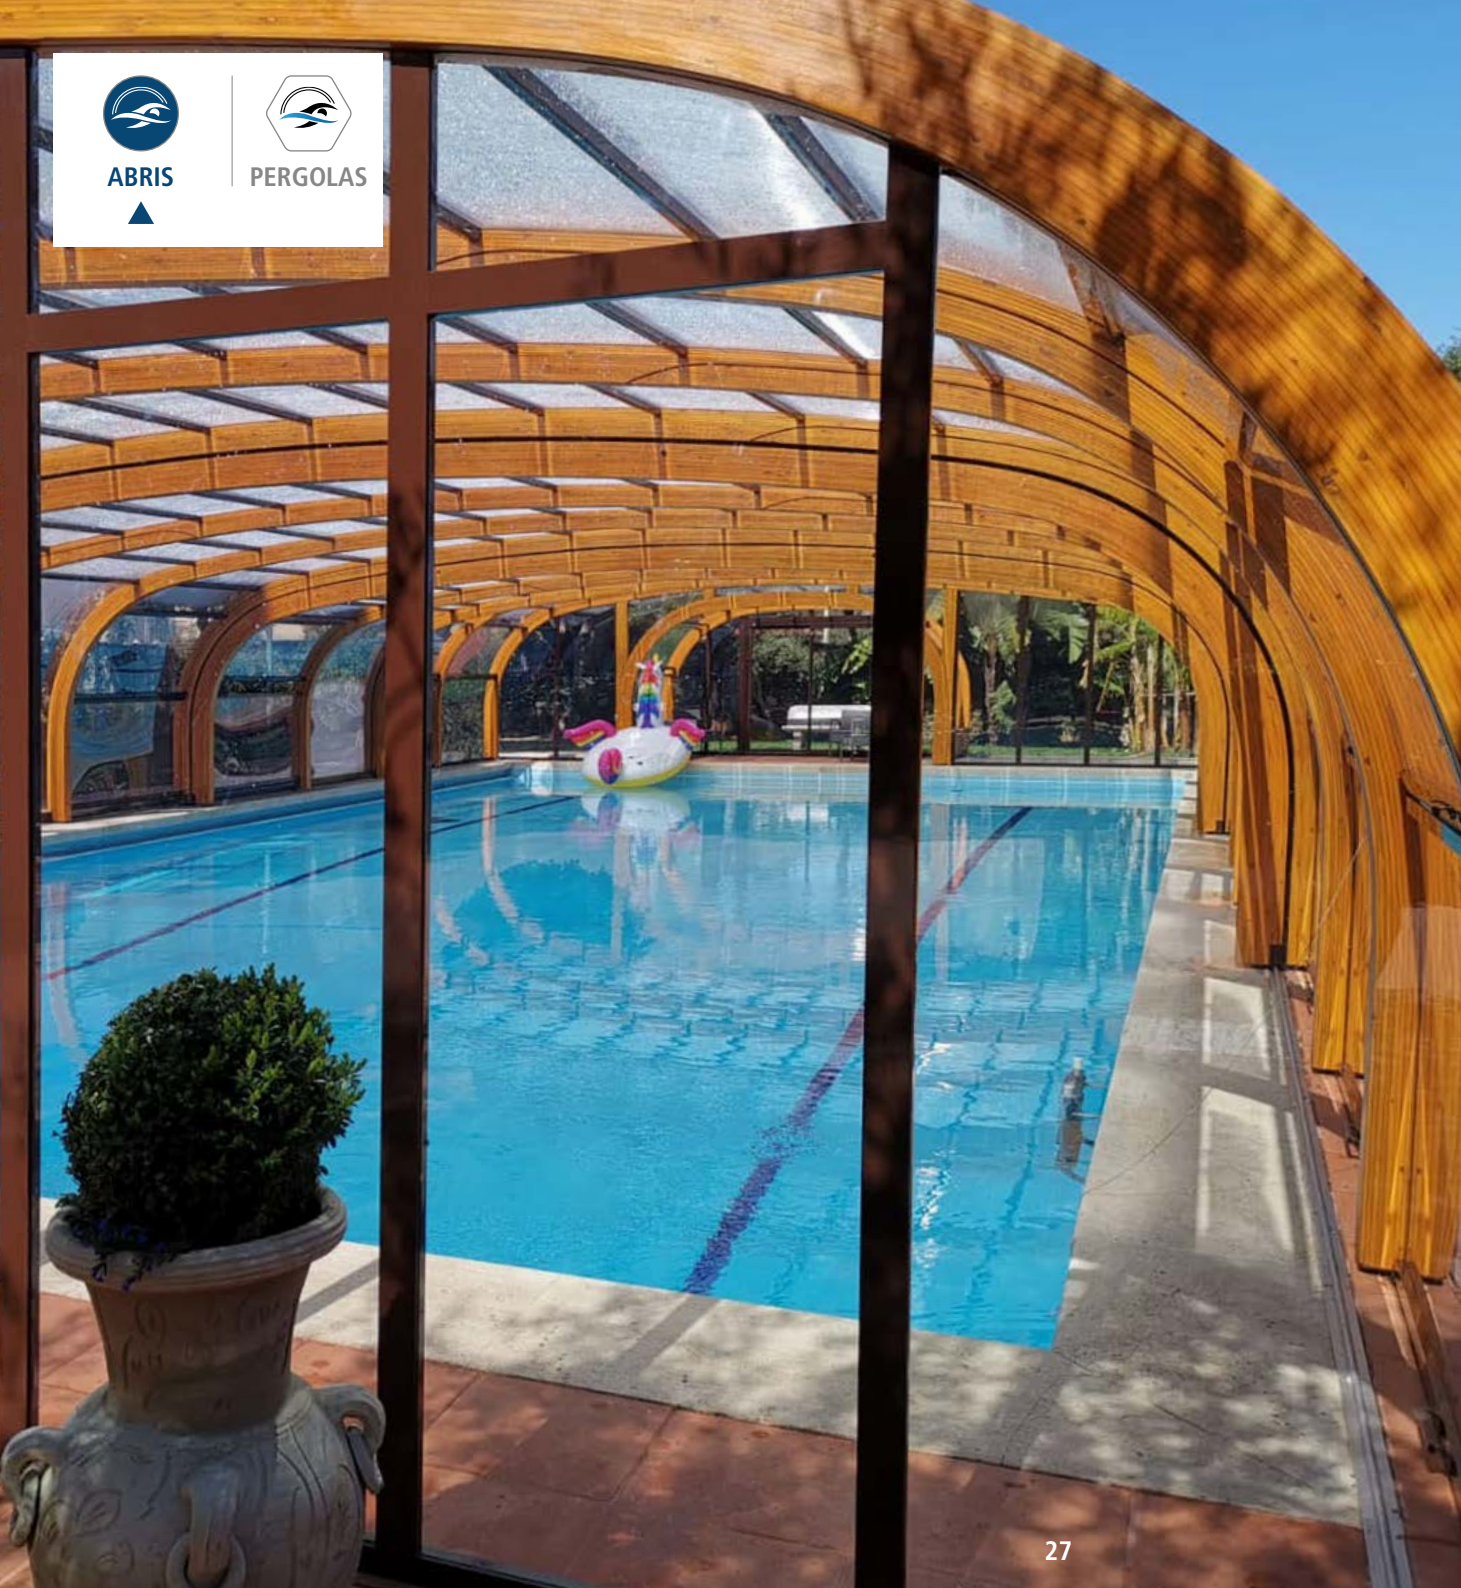

Les abris pour piscine Relax en aluminium sont structures extrêmement légères mais autant résistantes.

La grande versatilité de ce matériau permet de mettre au point structures de section et épaisseur variable.

RELAX

BOIS

Les abris pour piscine Relax en bois sont adaptés pour conférer élégance à votre jardin.

Ce matériau utilisé avec succès dans le bâtiment et dans la quasi-totalité des piscines publiques nous permet de conjuguer design, solidité et durabilité.