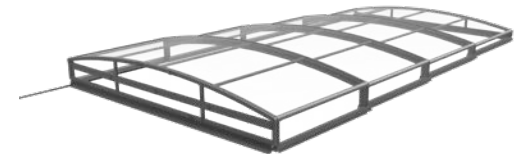

BASIC

TELESCOPIQUES BAS